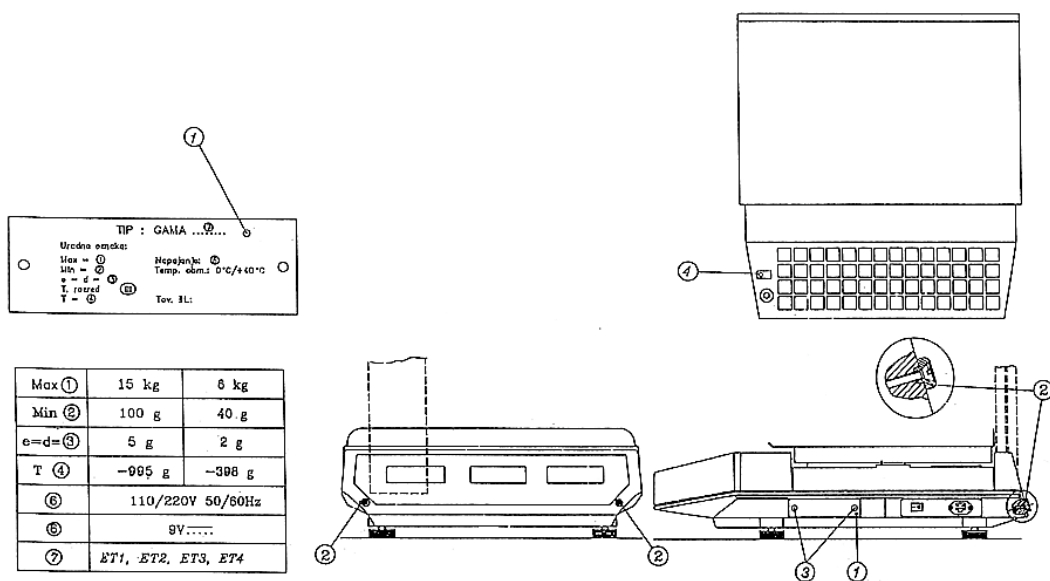

ELEKTRONSKE VAGE GAMA ET

NAMJEŠTANJE KONTROLNIH ŽIGOVA I IZGLED NATPISNE PLOČICE

1. NATPISNA PLOČICA
2. ZAŠTITNI ŽIG
3. ZAŠTITNI ŽIG NA NATPISNE PLOČICE
4. GODIŠNJI ŽIG NALJEPNICA

SLIKA 3